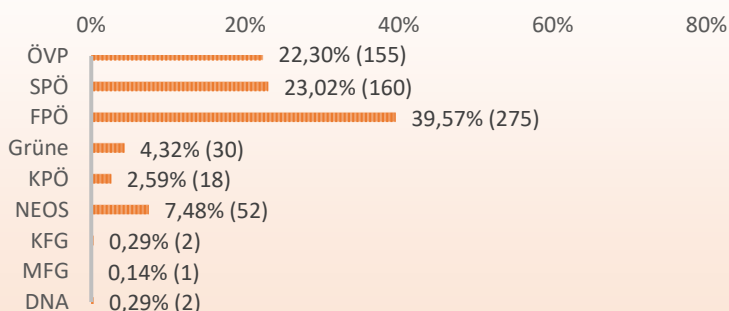

Ergebnisse Landtagswahl 2024

Wahlbeteiligung inkl. Wahlkarten

WAHLSPRENGEL 1 (NORD)

Wahlberechtigte: 1021

Wahlbeteiligung: 64,05%

WAHLSPRENGEL 2 (OST)

Wahlberechtigte: 987

Wahlbeteiligung: 56,84%

E-Mail: gde@kalsdorf-graz.at / Homepage: www.kalsdorf-graz.gv.at

Ergebnisse Landtagswahl 2024

Wahlbeteiligung inkl. Wahlkarten

WAHLSPRENGEL 4 (GROßSULZ)

Wahlberechtigte: 986

Wahlbeteiligung: 64,60%

WAHLSPRENGEL 5 (FORST/THALERHOF)

Wahlberechtigte: 706

Wahlbeteiligung: 54,53%

WAHLSPRENGEL 6 (SÜD)

Wahlberechtigte: 1182

Wahlbeteiligung: 59,05%