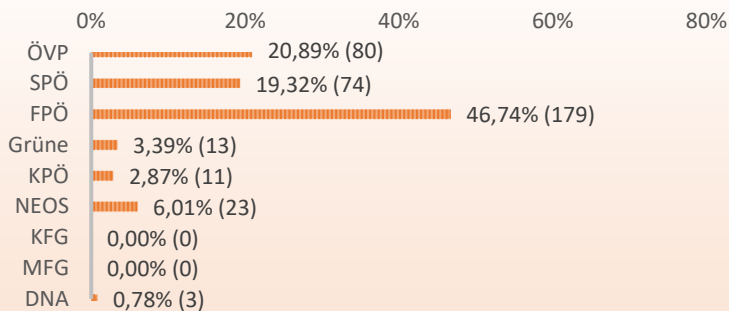

Ergebnisse Landtagswahl 2024

Wahlbeteiligung inkl. Wahlkarten

WAHLSPRENGEL 1 (NORD)

Wahlberechtigte: 1021

Wahlbeteiligung: 64,05%

WAHLSPRENGEL 2 (OST)

Wahlberechtigte: 987

Wahlbeteiligung: 56,84%

E-Mail: gde@kalsdorf-graz.at / Homepage: www.kalsdorf-graz.gv.at

Ergebnisse Landtagswahl 2024

Wahlbeteiligung inkl. Wahlkarten

WAHLSPRENGEL 4 (GROßSULZ)

Wahlberechtigte: 986

Wahlbeteiligung: 64,60%

WAHLSPRENGEL 5 (FORST/THALERHOF)

Wahlberechtigte: 706

Wahlbeteiligung: 54,53%

WAHLSPRENGEL 6 (SÜD)

Wahlberechtigte: 1182

Wahlbeteiligung: 59,05%