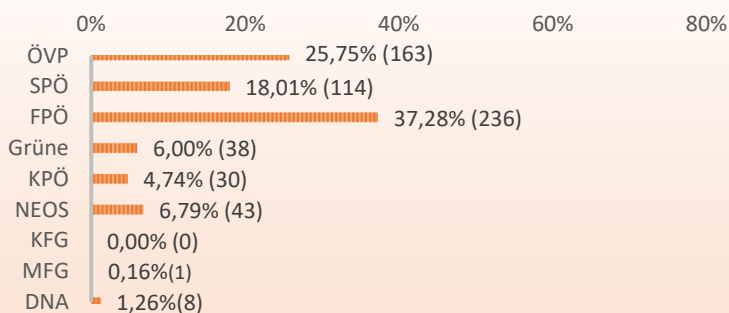

Ergebnisse Landtagswahl 2024

Wahlbeteiligung inkl. Wahlkarten

WAHLSPRENGEL 1 (NORD)

Wahlberechtigte: 1021

Wahlbeteiligung: 64,05%

WAHLSPRENGEL 2 (OST)

Wahlberechtigte: 987

Wahlbeteiligung: 56,84%

WAHLSPRENGEL 3 (MITTE)

Wahlberechtigte: 1039

Wahlbeteiligung: 63,14%

Marktgemeinde Kalsdorf bei Graz

Polit. Bezirk Graz-Umgebung

Hauptplatz 1, 8401 Kalsdorf bei Graz

Tel.: 03135/52551-0 / Fax: 03135/52551-33

E-Mail: gde@kalsdorf-graz.at / Homepage: www.kalsdorf-graz.gv.at

Ergebnisse Landtagswahl 2024

Wahlbeteiligung inkl. Wahlkarten

WAHLSPRENGEL 4 (GROßSULZ)

Wahlberechtigte: 986

Wahlbeteiligung: 64,60%

WAHLSPRENGEL 5 (FORST/THALERHOF)