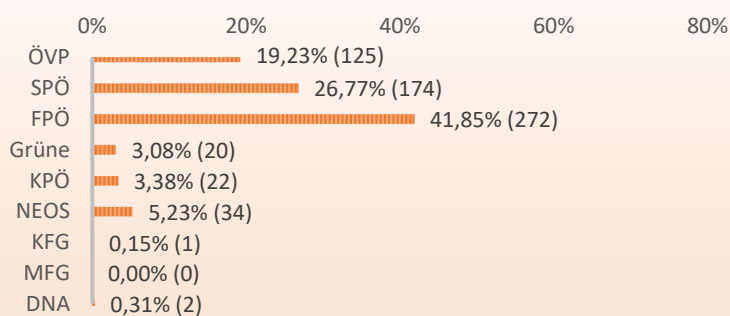

Ergebnisse Landtagswahl 2024

Wahlbeteiligung inkl. Wahlkarten

WAHLSPRENGEL 1 (NORD)

Wahlberechtigte: 1021

Wahlbeteiligung: 64,05%

WAHLSPRENGEL 2 (OST)

Wahlberechtigte: 987

Wahlbeteiligung: 56,84%