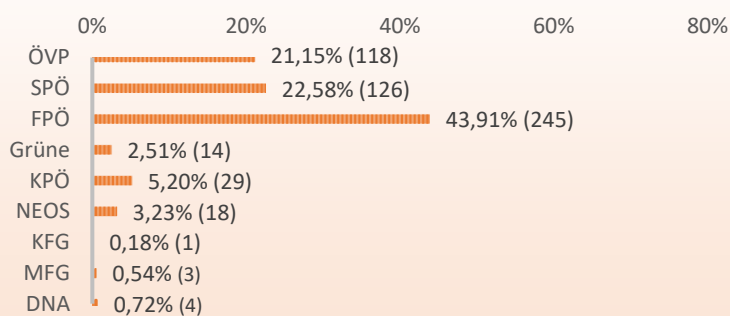

Ergebnisse Landtagswahl 2024

Wahlbeteiligung inkl. Wahlkarten

WAHLSPRENGEL 1 (NORD)

Wahlberechtigte: 1021

Wahlbeteiligung: 64,05%

WAHLSPRENGEL 2 (OST)

Wahlberechtigte: 987

Wahlbeteiligung: 56,84%

WAHLSPRENGEL 3 (MITTE)

Wahlberechtigte: 1039

Wahlbeteiligung: 63,14%

Marktgemeinde Kalsdorf bei Graz

Polit. Bezirk Graz-Umgebung

Hauptplatz 1, 8401 Kalsdorf bei Graz

Tel.: 03135/52551-0 / Fax: 03135/52551-33