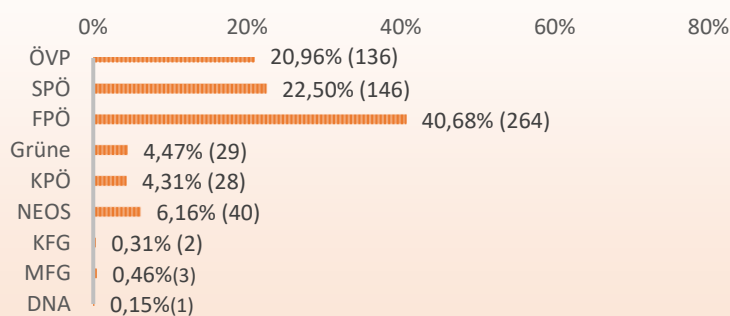

Ergebnisse Landtagswahl 2024

Wahlbeteiligung inkl. Wahlkarten

WAHLSPRENGEL 1 (NORD)

Wahlberechtigte: 1021

Wahlbeteiligung: 64,05%

WAHLSPRENGEL 2 (OST)

Wahlberechtigte: 987

Wahlbeteiligung: 56,84%

WAHLSPRENGEL 3 (MITTE)

Wahlberechtigte: 1039

Wahlbeteiligung: 63,14%

Marktgemeinde Kalsdorf bei Graz

Polit. Bezirk Graz-Umgebung

Hauptplatz 1, 8401 Kalsdorf bei Graz

Tel.: 03135/52551-0 / Fax: 03135/52551-33